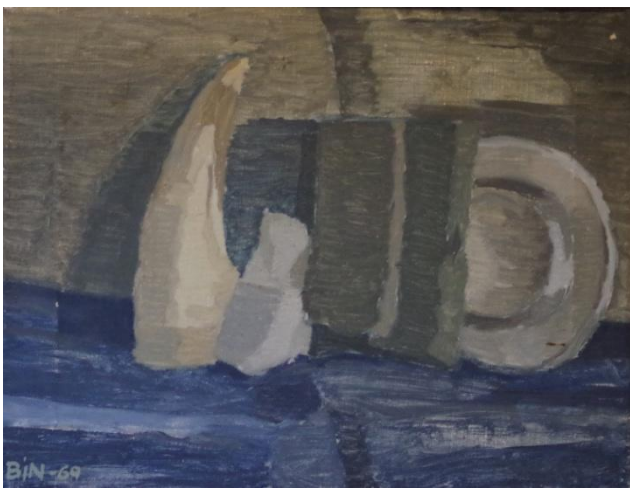

Opstilling. Kohorn og tinfad 1969
Olie på lærred 30 x 40 cm
Sign verso: Bjarne Nielsen fnth BIN
Gave fra kunstneren 2014
Inv. 28